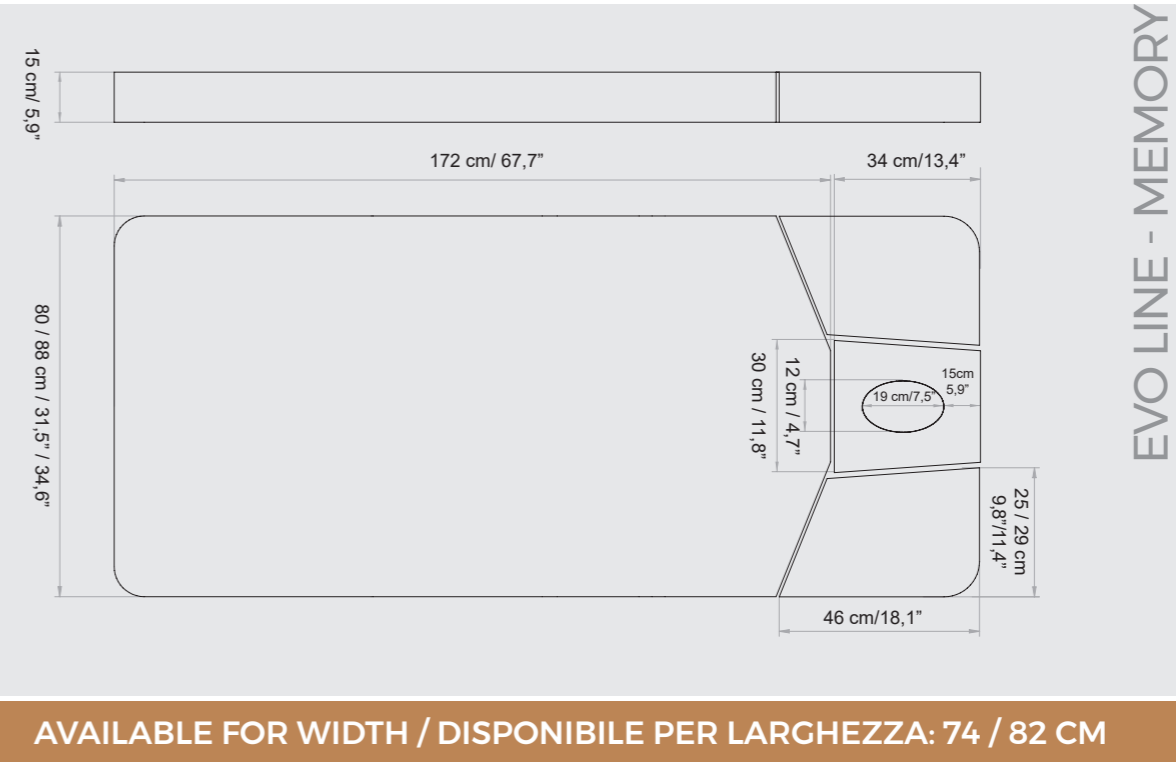

MATTRESS WIDTH LARGHEZZA MATERASSO

S - 74 CM / 29,1"

Standard Width - 74 cm / 29,1"
Larghezza Standard - 74 cm / 29,1"

M - 82 CM / 32,3"

Medium Width - 82 cm / 32,3"
Larghezza Medium - 82 cm / 32,3"

L - 90 CM / 35,4"

MATERASSI LEMI MEMORY

Ogni materasso è realizzato A MANO, pertanto le MISURE REALI POTREBBERO VARIARE rispetto a quelle indicate nel catalogo di circa ± 1 cm (anche in base alla configurazione selezionata).

EVO LINE - STANDARD

AVAILABLE FOR WIDTH / DISPONIBILE PER LARGHEZZA: 74 / 82 / 90 CM

EVO LINE - MEMORY

AVAILABLE FOR WIDTH / DISPONIBILE PER LARGHEZZA: 74 / 82 CM

VERONA EVO - STANDARD

AVAILABLE FOR WIDTH / DISPONIBILE PER LARGHEZZA: 74 / 82 CM

VERONA EVO - MEMORY

AVAILABLE FOR WIDTH / DISPONIBILE PER LARGHEZZA: 74 / 82 CM

THICKNESS
SPESSORE
9cm | 3,5"
12cm | 4,7"

THICKNESS
SPESSORE
9cm | 3,5"
12cm | 4,7"

TECHNICAL REQUIREMENTS

CARATTERISTICHE TECNICHE