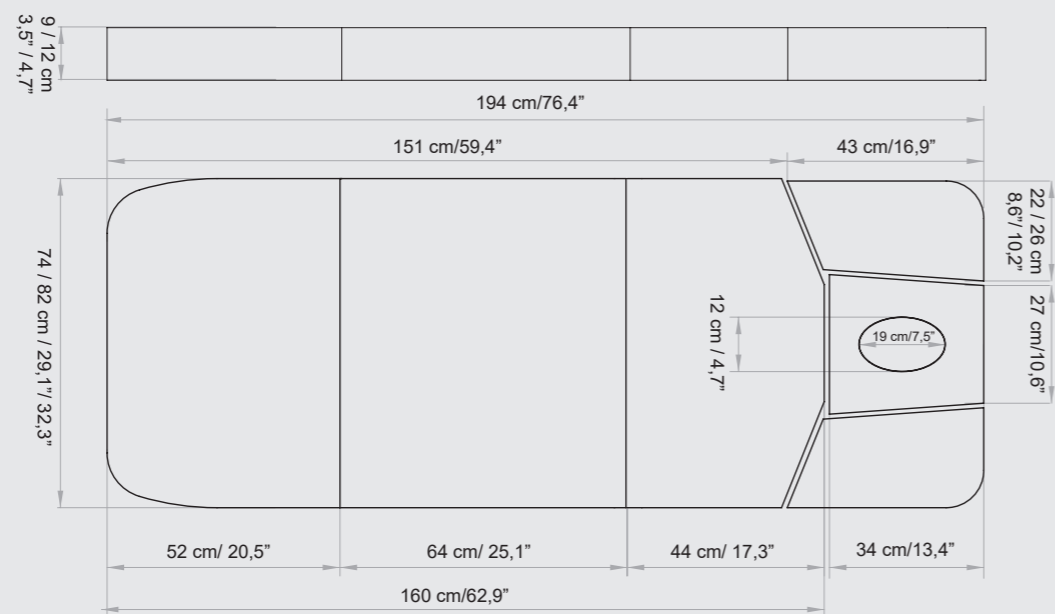

MATTRESS WIDTH LARGHEZZA MATERASSO

S - 74 CM / 29,1"

Standard Width - 74 cm / 29,1"
Larghezza Standard - 74 cm / 29,1"

M - 82 CM / 32,3"

Medium Width - 82 cm / 32,3"
Larghezza Medium - 82 cm / 32,3"

L - 90 CM / 35,4"

EVO LINE - STANDARD

AVAILABLE FOR WIDTH / DISPONIBILE PER LARGHEZZA: 74 / 82 / 90 CM

EVO LINE - MEMORY

AVAILABLE FOR WIDTH / DISPONIBILE PER LARGHEZZA: 74 / 82 CM

VERONA EVO - STANDARD

AVAILABLE FOR WIDTH / DISPONIBILE PER LARGHEZZA: 74 / 82 CM

VERONA EVO - MEMORY

AVAILABLE FOR WIDTH / DISPONIBILE PER LARGHEZZA: 74 / 82 CM

THICKNESS
SPESSORE
9cm | 3,5"
12cm | 4,7"

THICKNESS
SPESSORE
9cm | 3,5"
12cm | 4,7"

TECHNICAL REQUIREMENTS

CARATTERISTICHE TECNICHE