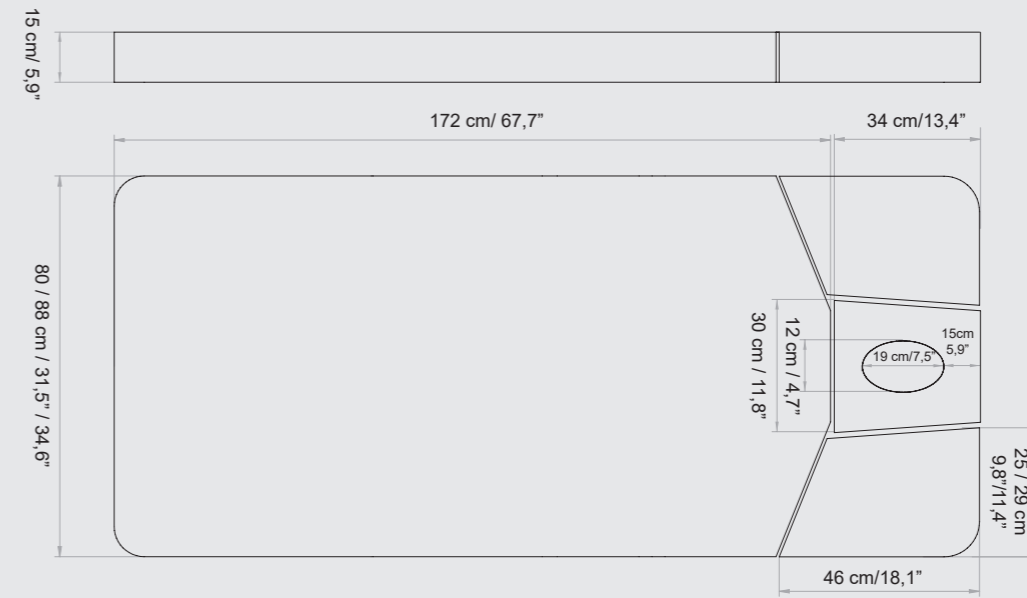

MATTRESS WIDTH LARGHEZZA MATERASSO

S - 74 CM / 29,1"

Standard Width - 74 cm / 29,1"
Larghezza Standard - 74 cm / 29,1"

M - 82 CM / 32,3"

Medium Width - 82 cm / 32,3"
Larghezza Medium - 82 cm / 32,3"

L - 90 CM / 35,4"

MATERASSI LEMI MEMORY

Ogni materasso è realizzato A MANO, pertanto le MISURE REALI POTREBBERO VARIARE rispetto a quelle indicate nel catalogo di circa ± 1 cm (anche in base alla configurazione selezionata).

EVO LINE - STANDARD

AVAILABLE FOR WIDTH / DISPONIBILE PER LARGHEZZA: 74 / 82 / 90 CM

EVO LINE - MEMORY

AVAILABLE FOR WIDTH / DISPONIBILE PER LARGHEZZA: 74 / 82 CM

VERONA EVO - STANDARD

AVAILABLE FOR WIDTH / DISPONIBILE PER LARGHEZZA: 74 / 82 CM

VERONA EVO - MEMORY

AVAILABLE FOR WIDTH / DISPONIBILE PER LARGHEZZA: 74 / 82 CM

THICKNESS
SPESSORE
9cm | 3,5"
12cm | 4,7"

THICKNESS
SPESSORE
9cm | 3,5"
12cm | 4,7"

TECHNICAL REQUIREMENTS

CARATTERISTICHE TECNICHE