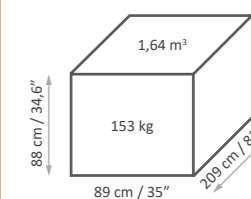

Packaging details

MAXIMUM CAPACITY
PORTATA MASSIMA
200 kg