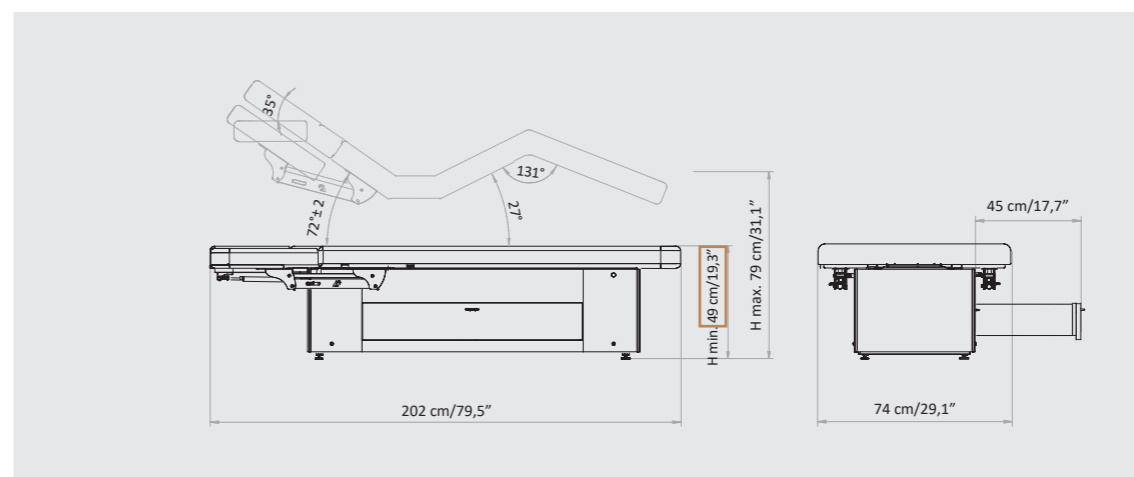

* Le immagini hanno valore puramente illustrativo e possono non rispecchiare l'immagine reale della finitura.

Focus on

- 3 electric motors for height, backrest and legrest adjustment
 - Standard foot pedal control with 2 options for MEMORY function
 - AUT function: automatic return from any position to zero position (flat and minimum height)
 - END function: "End of treatment" position
 - Cabinet base with wooden drawer
 - Height min. 49 cm / 19,3", max. 79 cm / 31,1"
 - The HBS Stress Relief System provides perfect ergonomics for the client's head, back and shoulders
 - Mattress customizable in thickness and width upon request
 - Fire resistant covering, "Azo" free, anti-bacterial and anti-fungal
 - Multifunctional solution, maximum customer / operator comfort
- 3 motori elettrici per regolazione di altezza, schienale e poggiamambe
 - Pedaliera standard con 2 opzioni di funzione MEMORIE
 - Funzione AUT: ritorno automatico da ogni posizione alla posizione zero (piatto e altezza minima)
 - Funzione END: posizione "fine del trattamento"
 - Base contenitore con cassetto in legno
 - Altezza min. 49 cm / 19,3", max. 79 cm / 31,1"
 - Il Sistema Anti Stress HBS garantisce perfetta ergonomia per testa, spalle e schiena
 - Materasso personalizzabile in spessore e larghezza su richiesta
 - Rivestimento ignifugo, "Azo" free, antibatterico, antimicotico
 - Soluzione multifunzionale, massimo comfort cliente / operatore