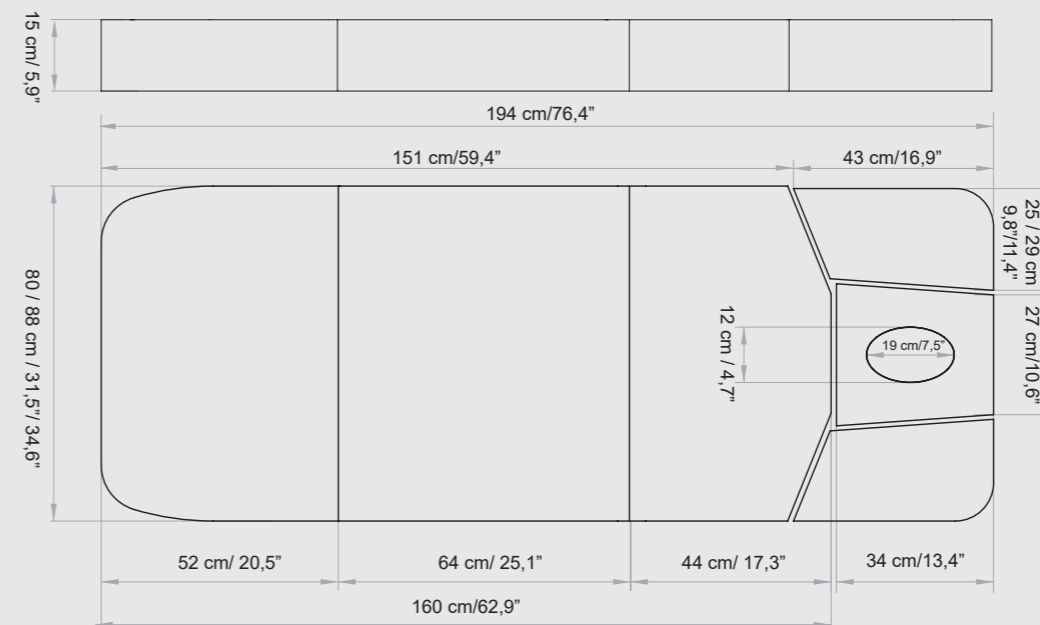

MATTRESS WIDTH LARGHEZZA MATERASSO

S - 74 CM / 29,1"

Standard Width - 74 cm / 29,1"
Larghezza Standard - 74 cm / 29,1"

M - 82 CM / 32,3"

Medium Width - 82 cm / 32,3"
Larghezza Medium - 82 cm / 32,3"

L - 90 CM / 35,4"

EVO LINE - STANDARD

AVAILABLE FOR WIDTH / DISPONIBILE PER LARGHEZZA: 74 / 82 / 90 CM

EVO LINE - MEMORY

AVAILABLE FOR WIDTH / DISPONIBILE PER LARGHEZZA: 74 / 82 CM

VERONA EVO - STANDARD

AVAILABLE FOR WIDTH / DISPONIBILE PER LARGHEZZA: 74 / 82 CM

VERONA EVO - MEMORY

AVAILABLE FOR WIDTH / DISPONIBILE PER LARGHEZZA: 74 / 82 CM

THICKNESS
SPESSORE
9cm | 3,5"
12cm | 4,7"

THICKNESS
SPESSORE
9cm | 3,5"
12cm | 4,7"

TECHNICAL REQUIREMENTS

CARATTERISTICHE TECNICHE